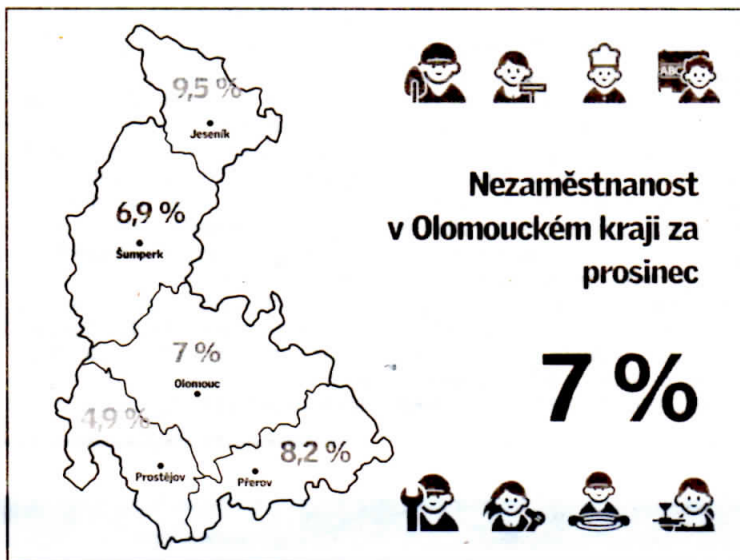

Aktuální nezaměstnanost v regionu: Kde je u nás bez práce nejvíc lidí?

Region – Přinášíme vám přehled výsledků nezaměstnanosti v jednotlivých obcích na Hranicku v prosinci minulého roku. Procentuální hodnota vyjadřuje podíl nezaměstnaných ve věku od 15 do 64 let.

Hustopeče n. B. 3,4%

Jindřichov 7,3%

Klokoč 2,7%

Malhotice 3,6%

Milenov 6,8%

Milotice n. B. 3,2%

Olšovec 5,3%

Opatovice 5,0%